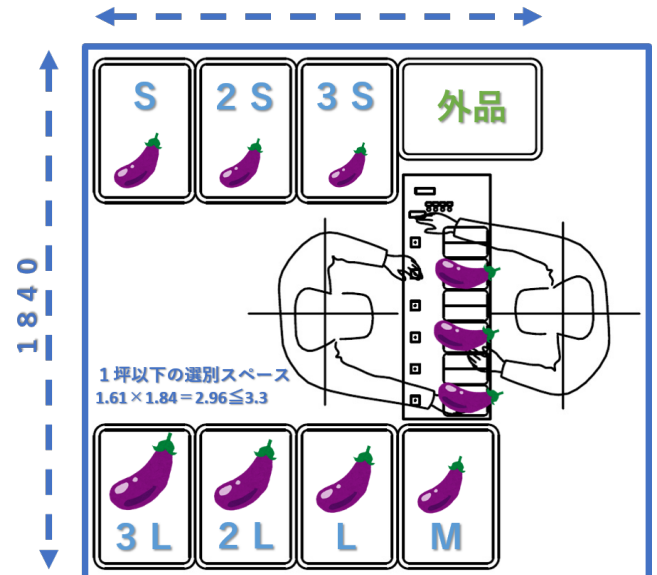

導入事例

取扱店

〒861-2202 熊本県上益城郡益城町田原2020-3-A5

(株)オーケープランニング

☎096-273-9715

<http://www.tablecombi.com>

info@tablecombi.com