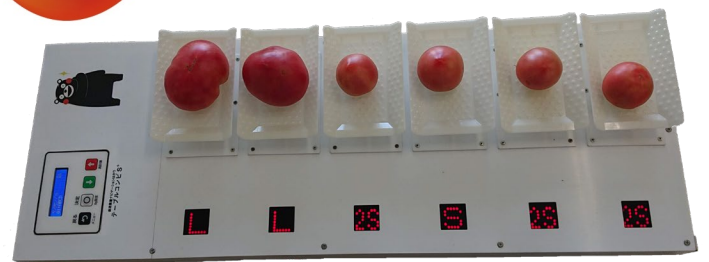

導入事例

取扱店

〒861-2202 熊本県上益城郡益城町田原2020-3-A5

(株)オーケープランニング

☎096-273-9715

<http://www.tablecombi.com>

info@tablecombi.com