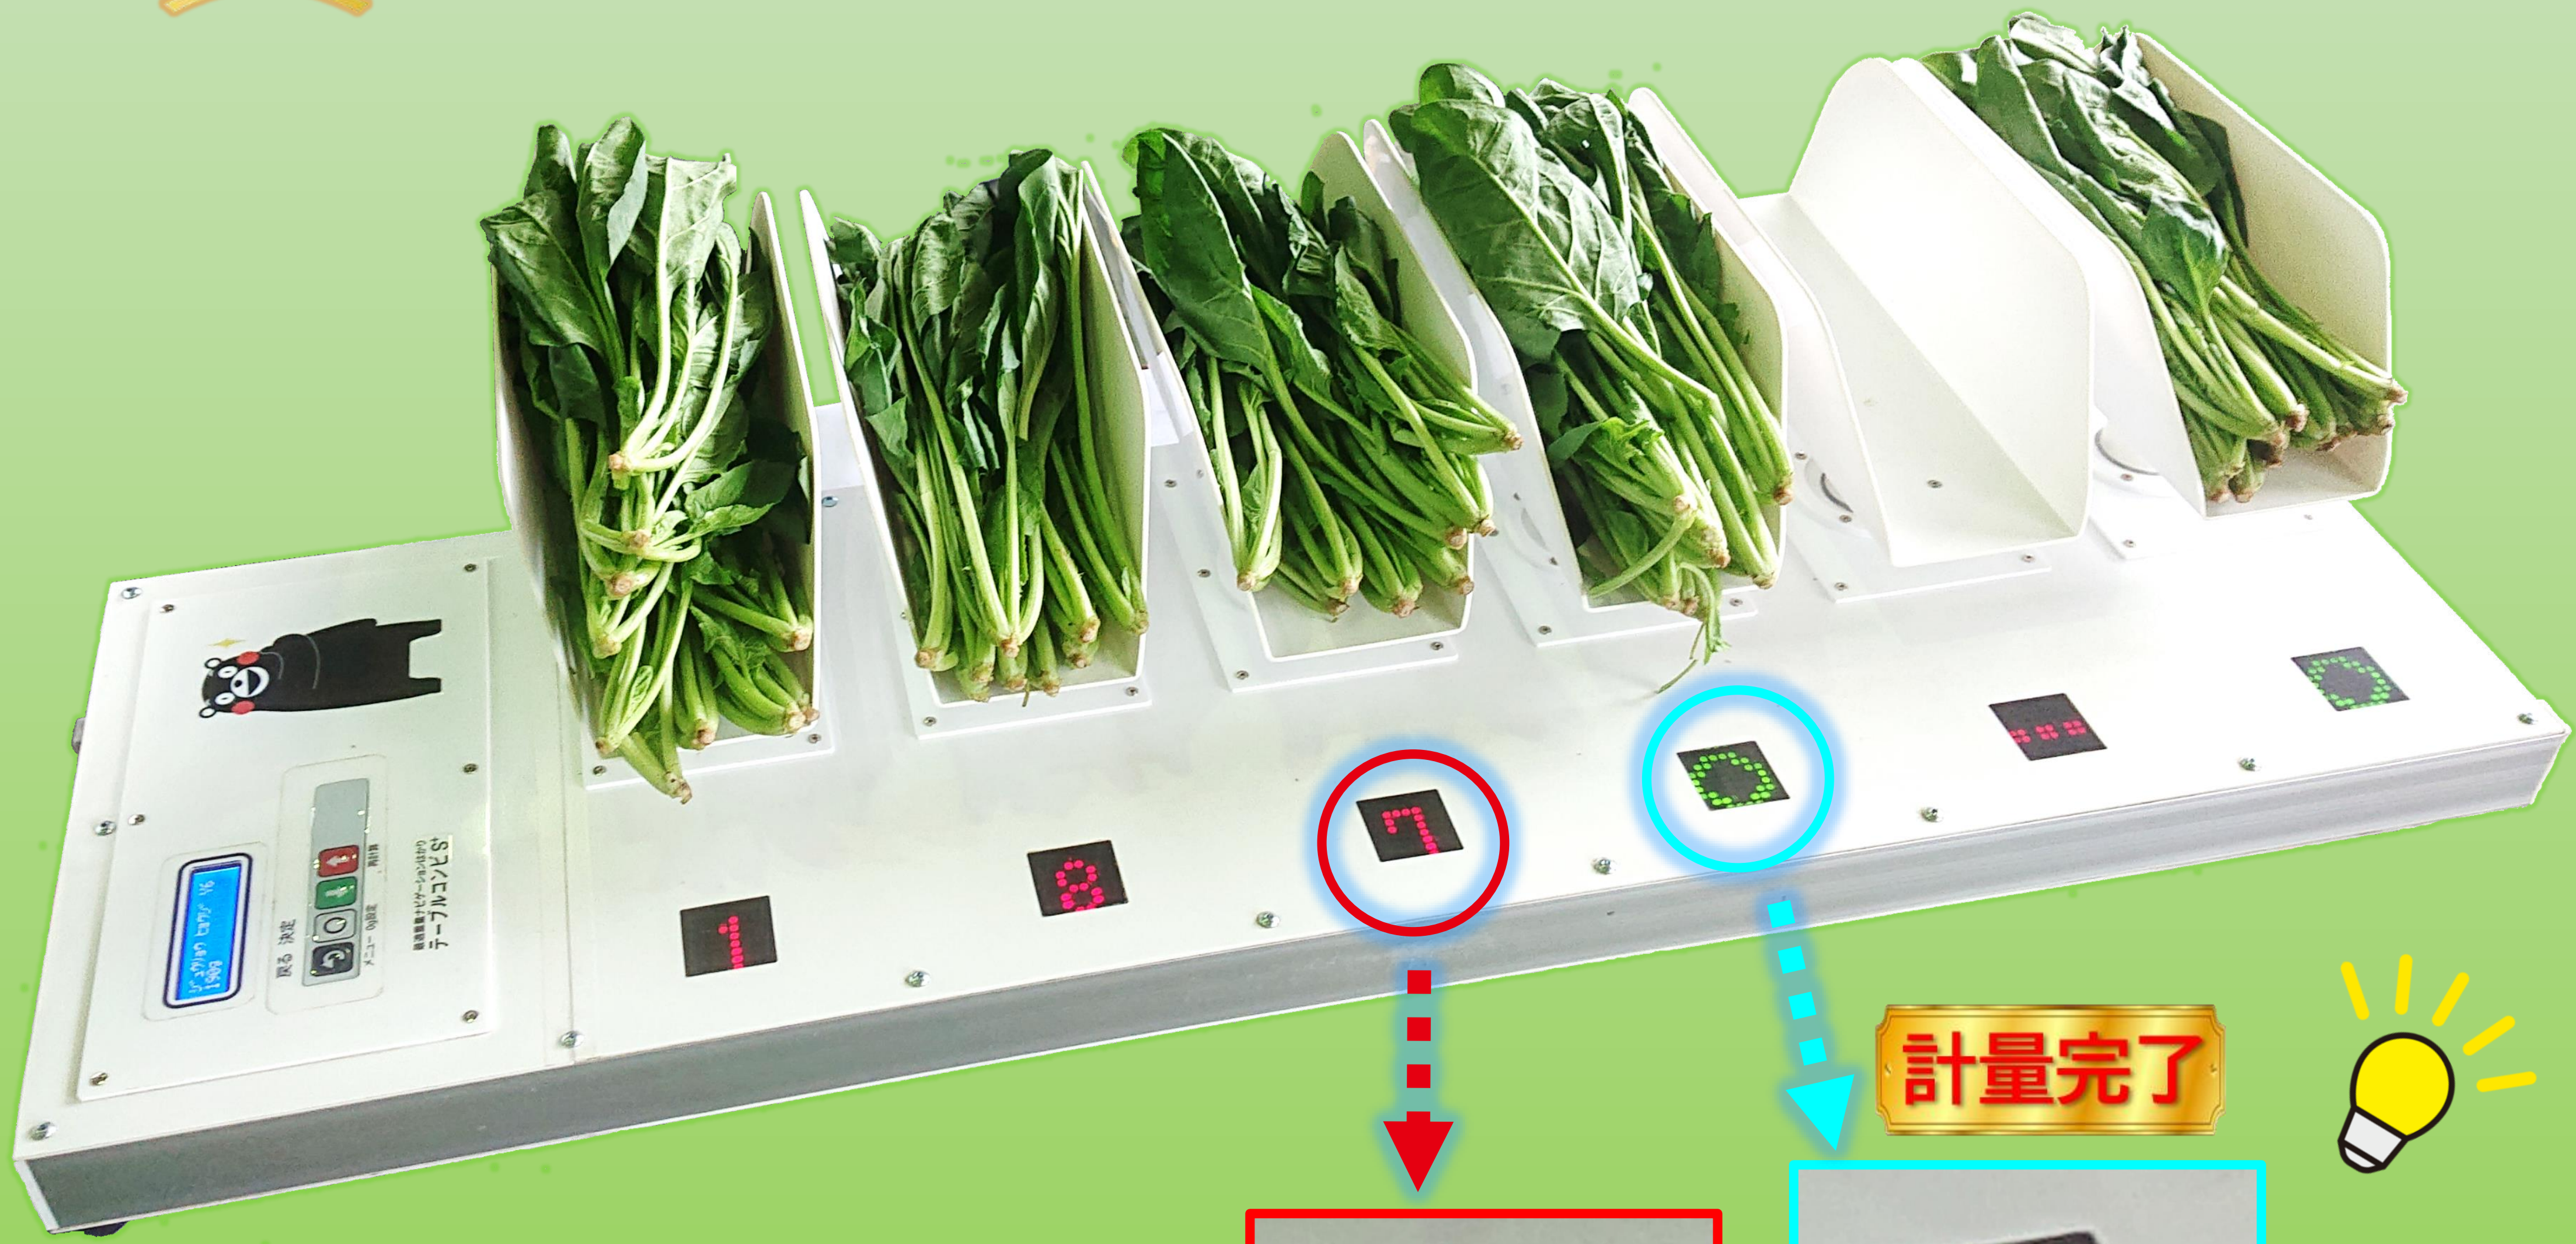

軟弱野菜

マトリクスLED表示タイプ

テーブルコンビ

【残量表示計量】過不足の見える化で作業効率1.5倍

人材不足
に対応!

1 カンで 200g をつかむ

2 計量皿に のせる

計量完了

ミスっても

NG

OK

【複数のサイズを同時計量】

2L S L M L L

Point

7 12 0 8 0 5

3 不足量が見える! 7g

80g

120g

80g+120g=200g

Before

目方が合わず
何度も取替え

コンピュータが
最適重量を
自動計算！

作業レイアウト（残量表示計量）

人員配置と能力