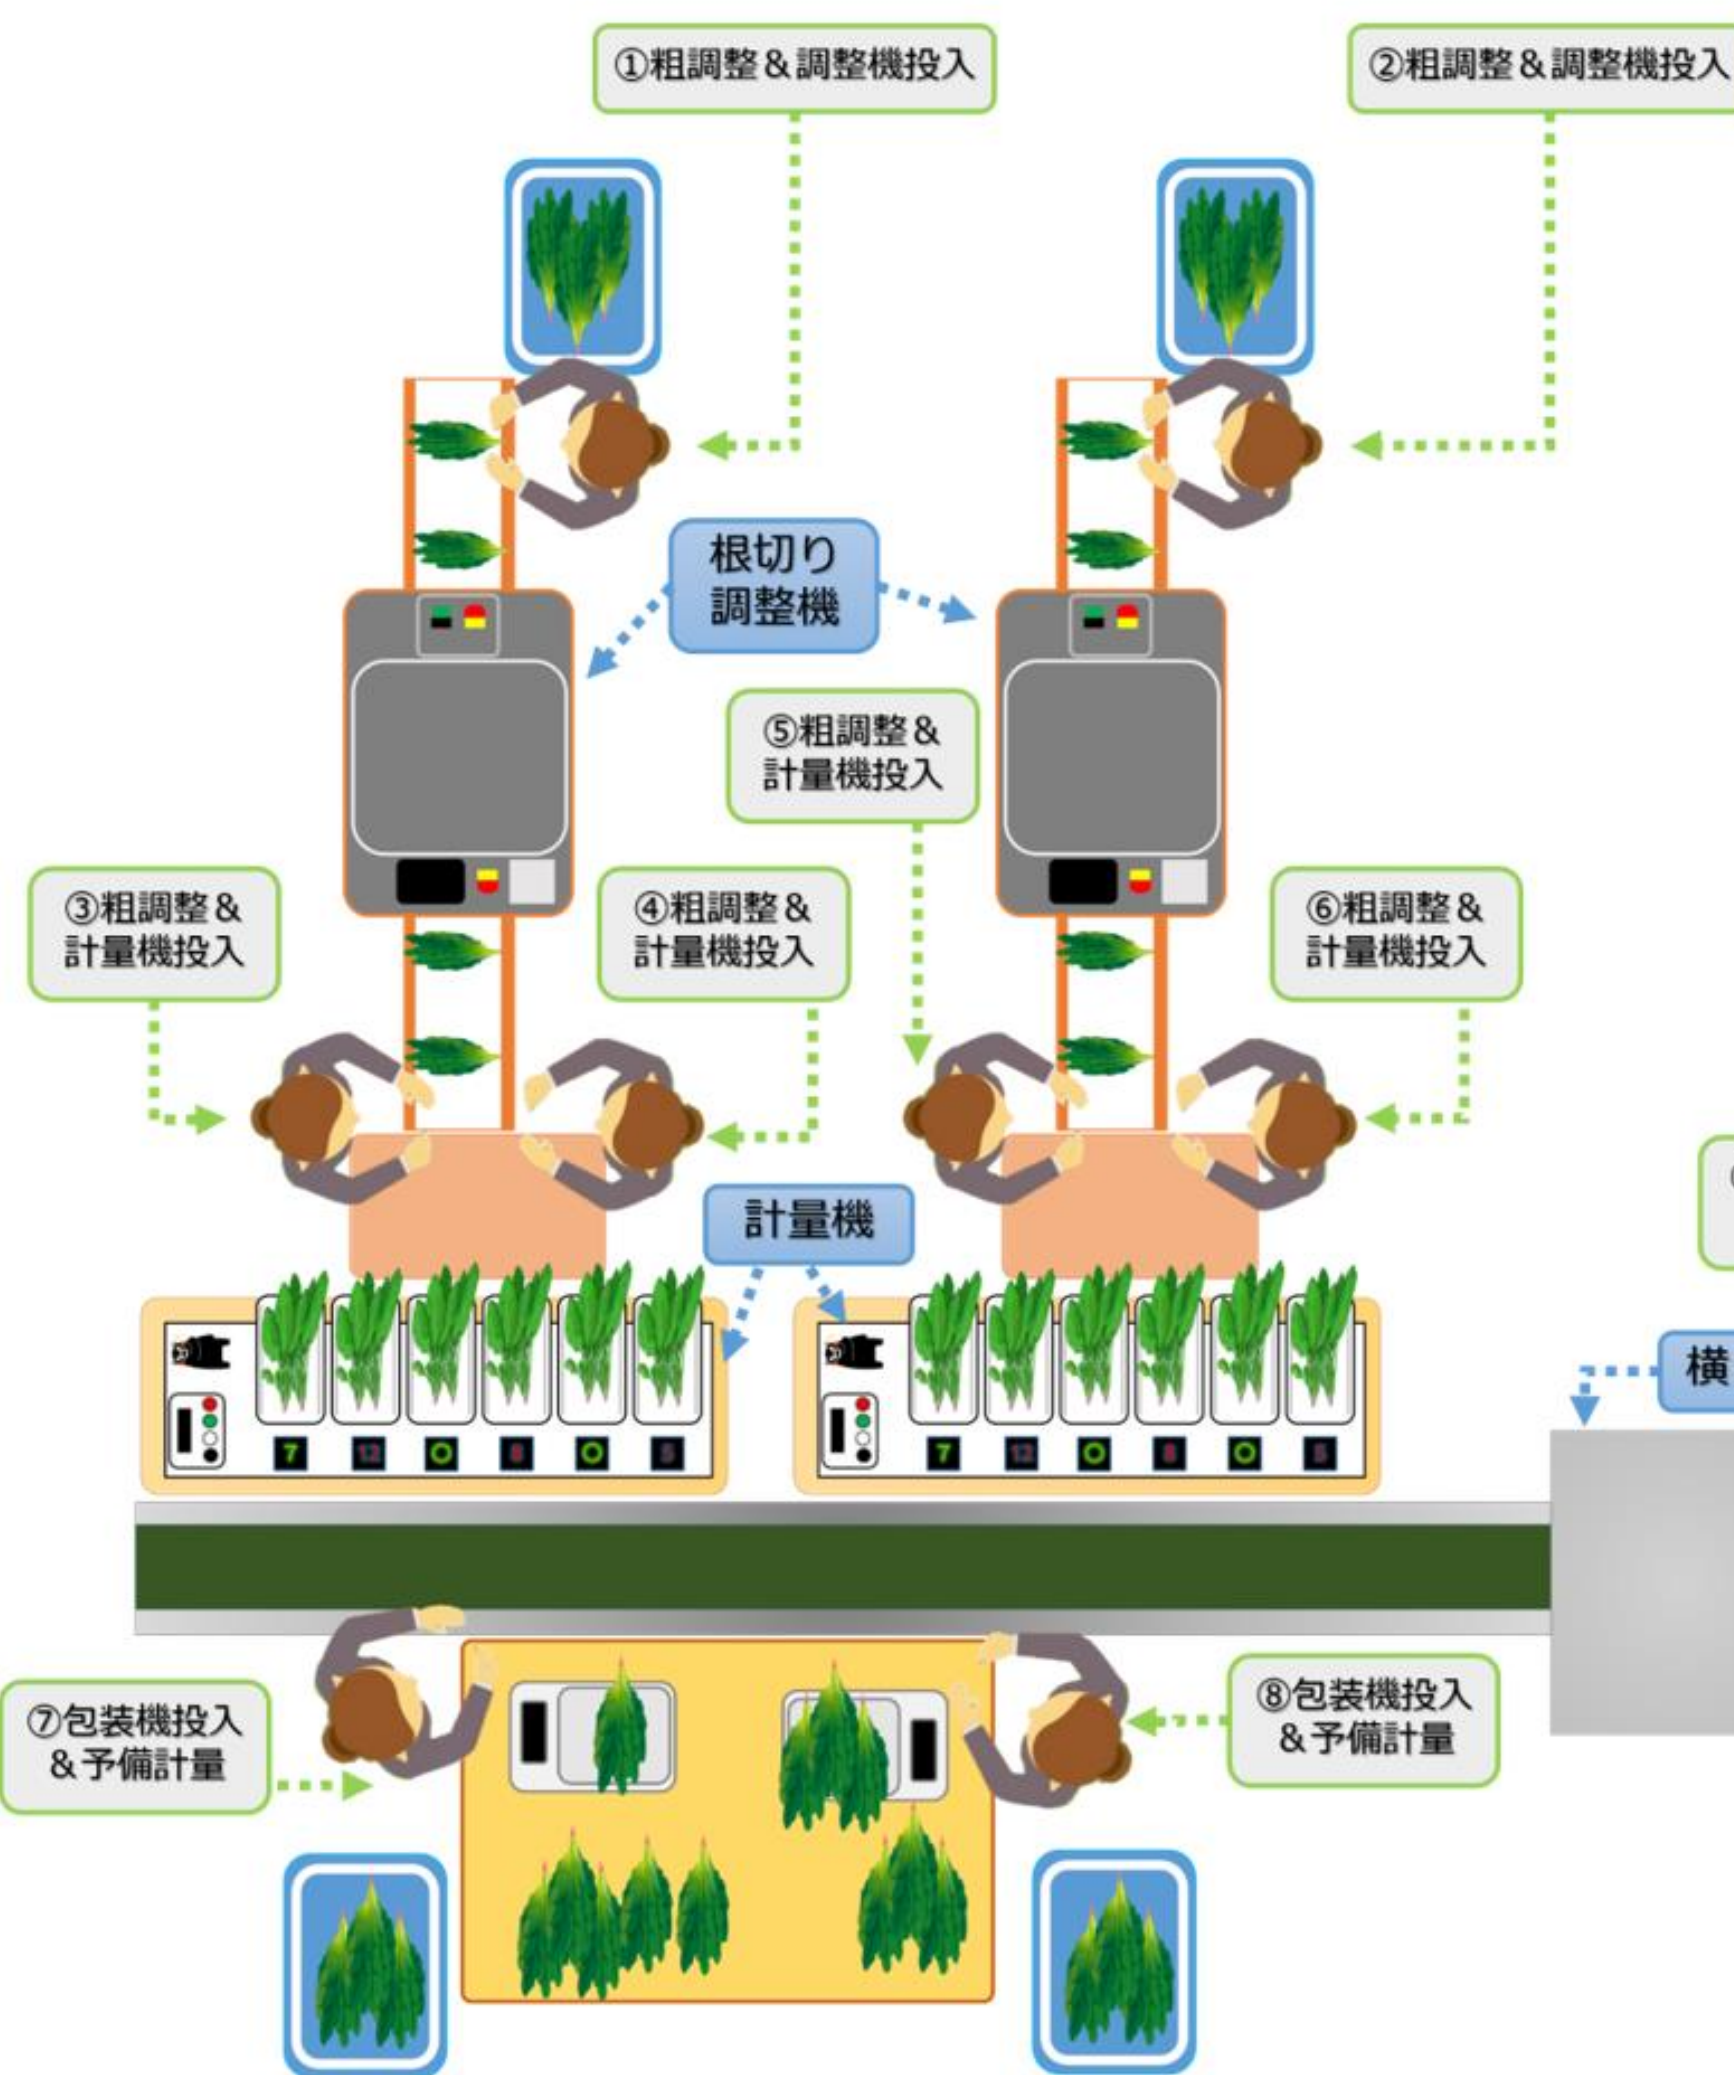

80g

120g

80g+120g=200g

Before

目方が合わず
何度も取替え

コンピュータが
最適重量を
自動計算！

作業レイアウト（残量表示計量）

人員配置と能力

作業者	9名
処理能力 (1分間)	24袋
処理能力 (1時間)	1440袋

作業レイアウト（組合せ計量）

人員配置と能力

作業者	5名
障害者	4名
処理能力 (1時間)	600袋

取扱店

(株)オーケープランニング

TEL096-273-9715

E-mail : info@tablecombi.com