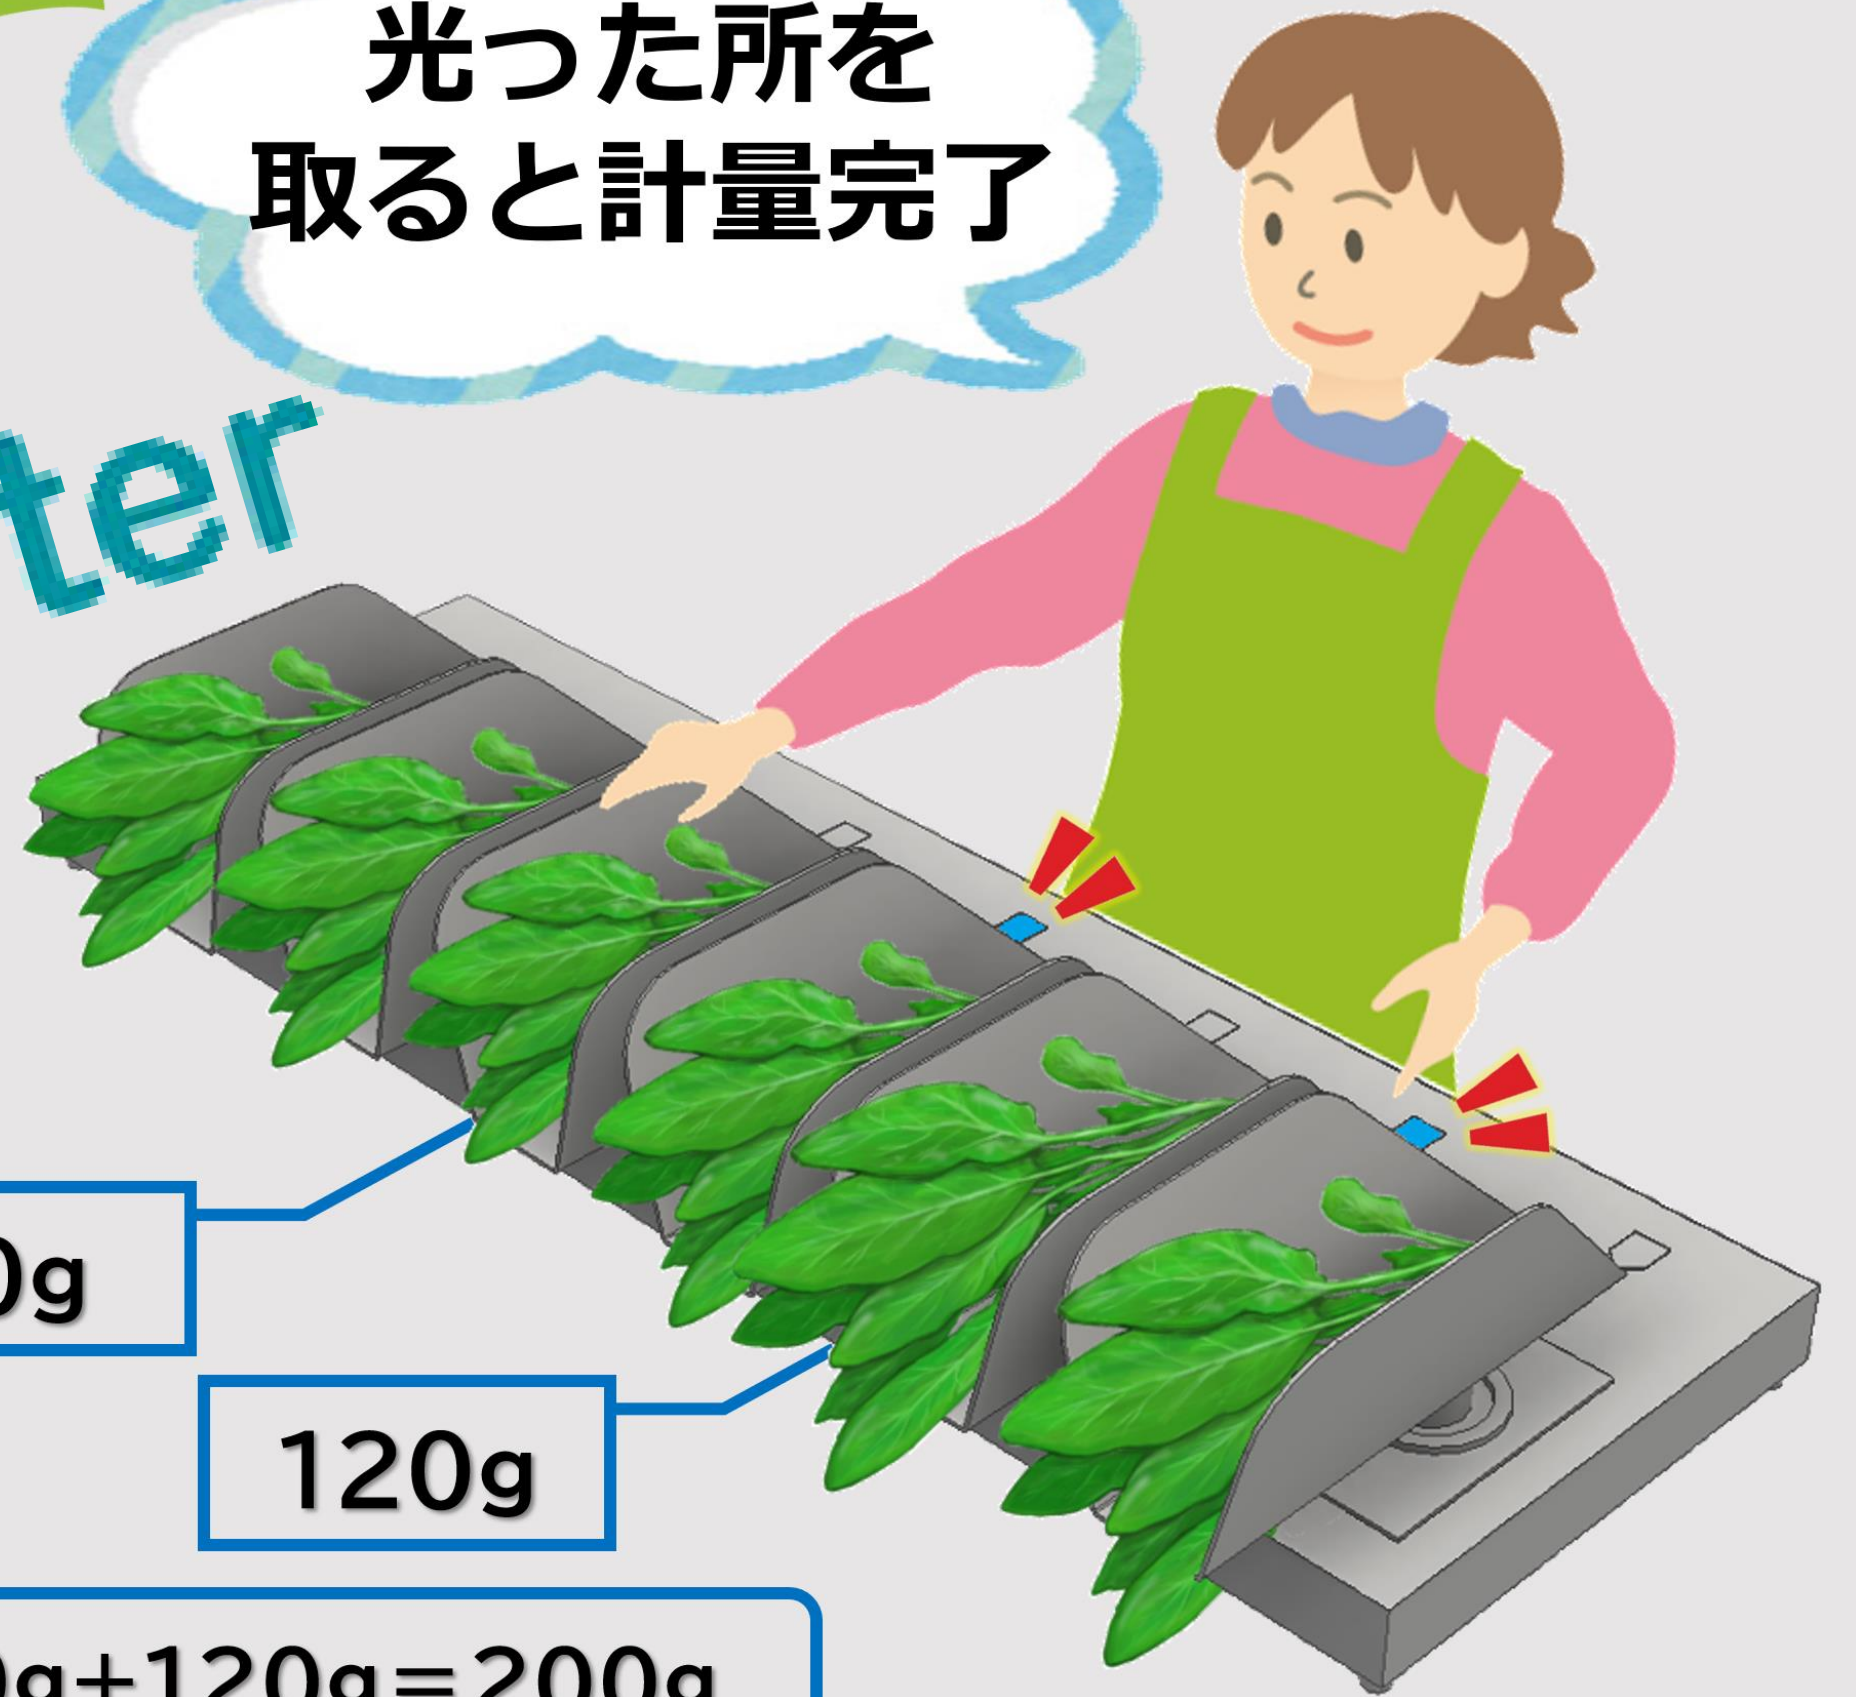

80g

120g

80g+120g=200g

Before

目方が合わず
何度も取替え

コンピュータが
最適重量を
自動計算！

作業レイアウト（残量表示計量）

人員配置と能力