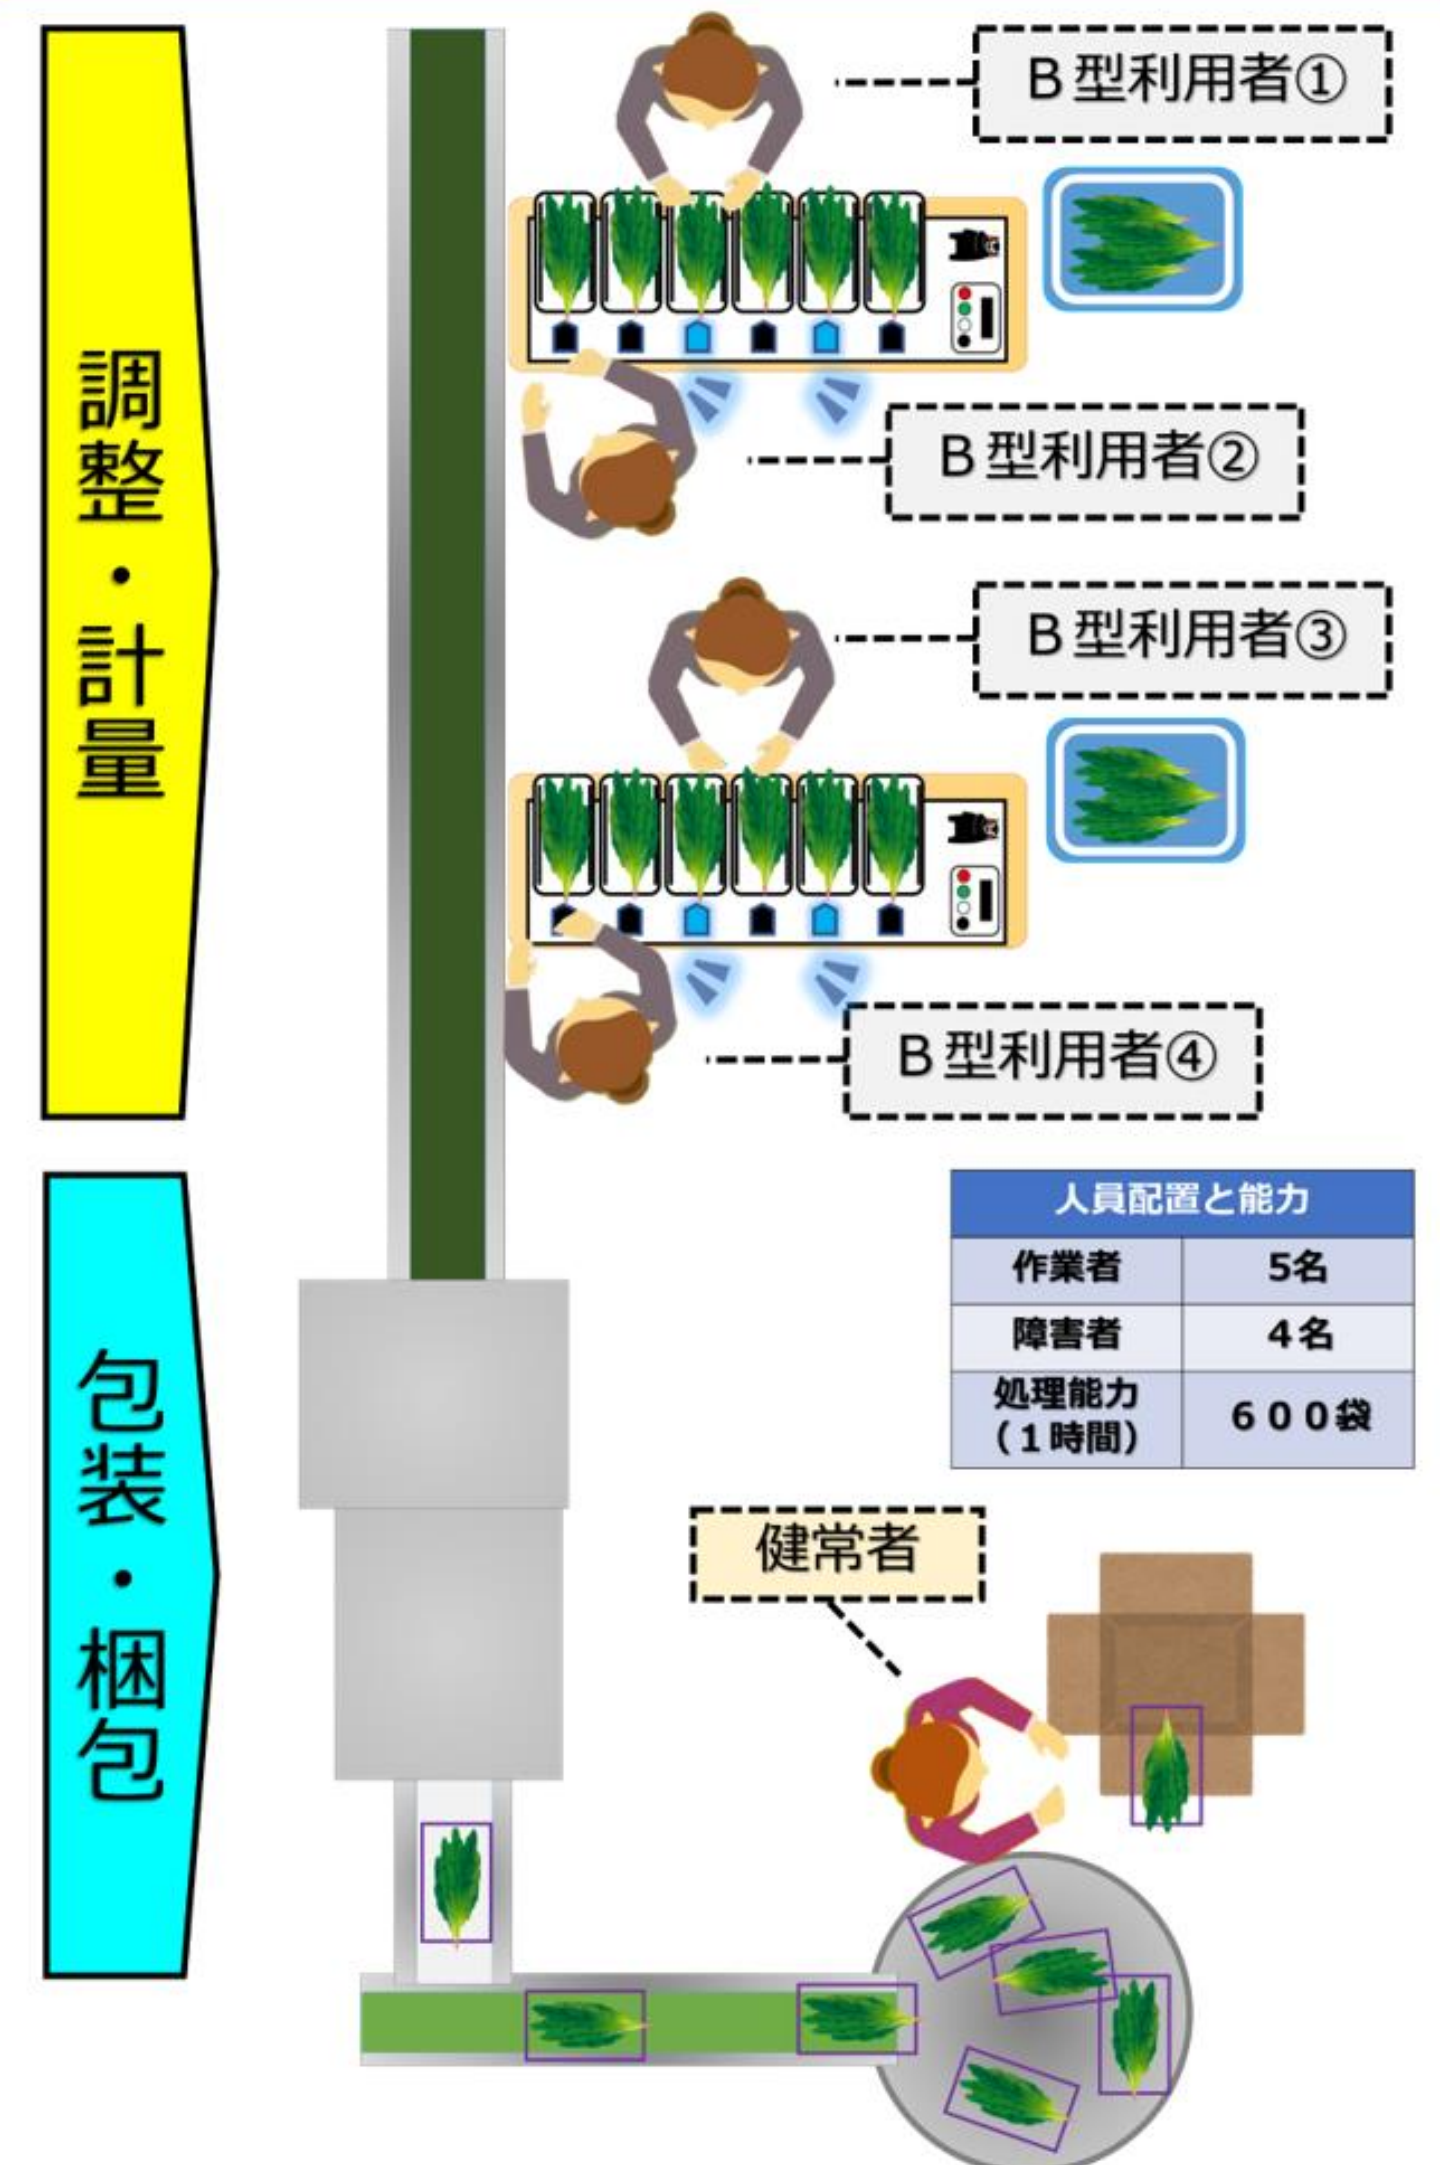

80g

120g

80g+120g=200g

Before

目方が合わず
何度も取替え

コンピュータが
最適重量を
自動計算！

作業レイアウト（残量表示計量）

人員配置と能力

作業者	9名
処理能力 (1分間)	24袋
処理能力 (1時間)	1440袋

作業レイアウト（組合せ計量）

人員配置と能力

作業者	5名
障害者	4名
処理能力 (1時間)	600袋

取扱店

(株)オーケープランニング

TEL096-273-9715

E-mail : info@tablecombi.com