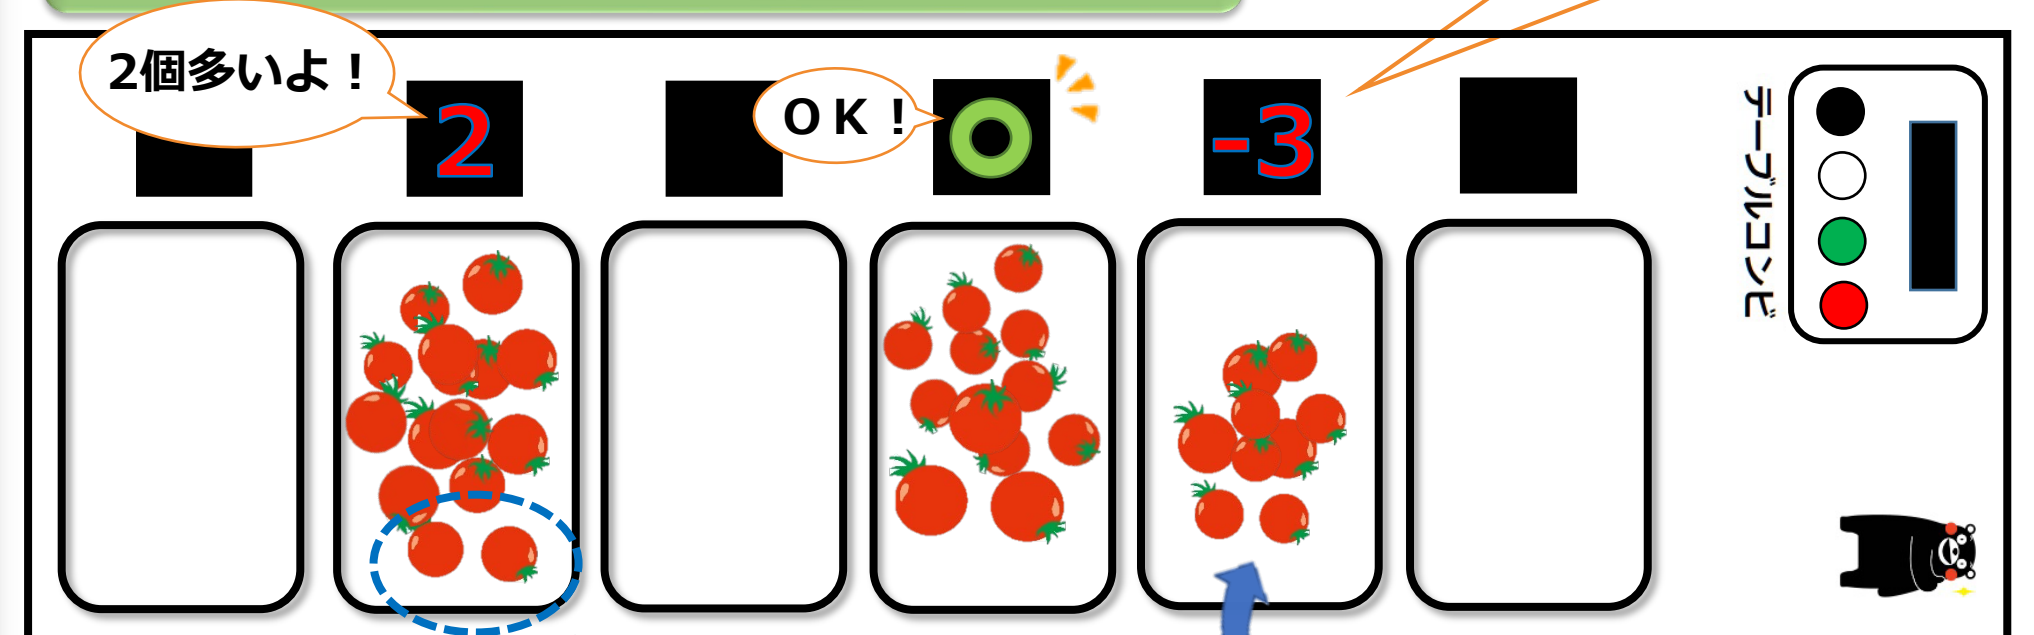

複雑な計量が可能!

複雑な出荷規格もOK

おまけ

チェッカー機能

計量目標値：120g (単重10g)

過不足の目安を
見える化

2個多いよ!

2個取り出し!