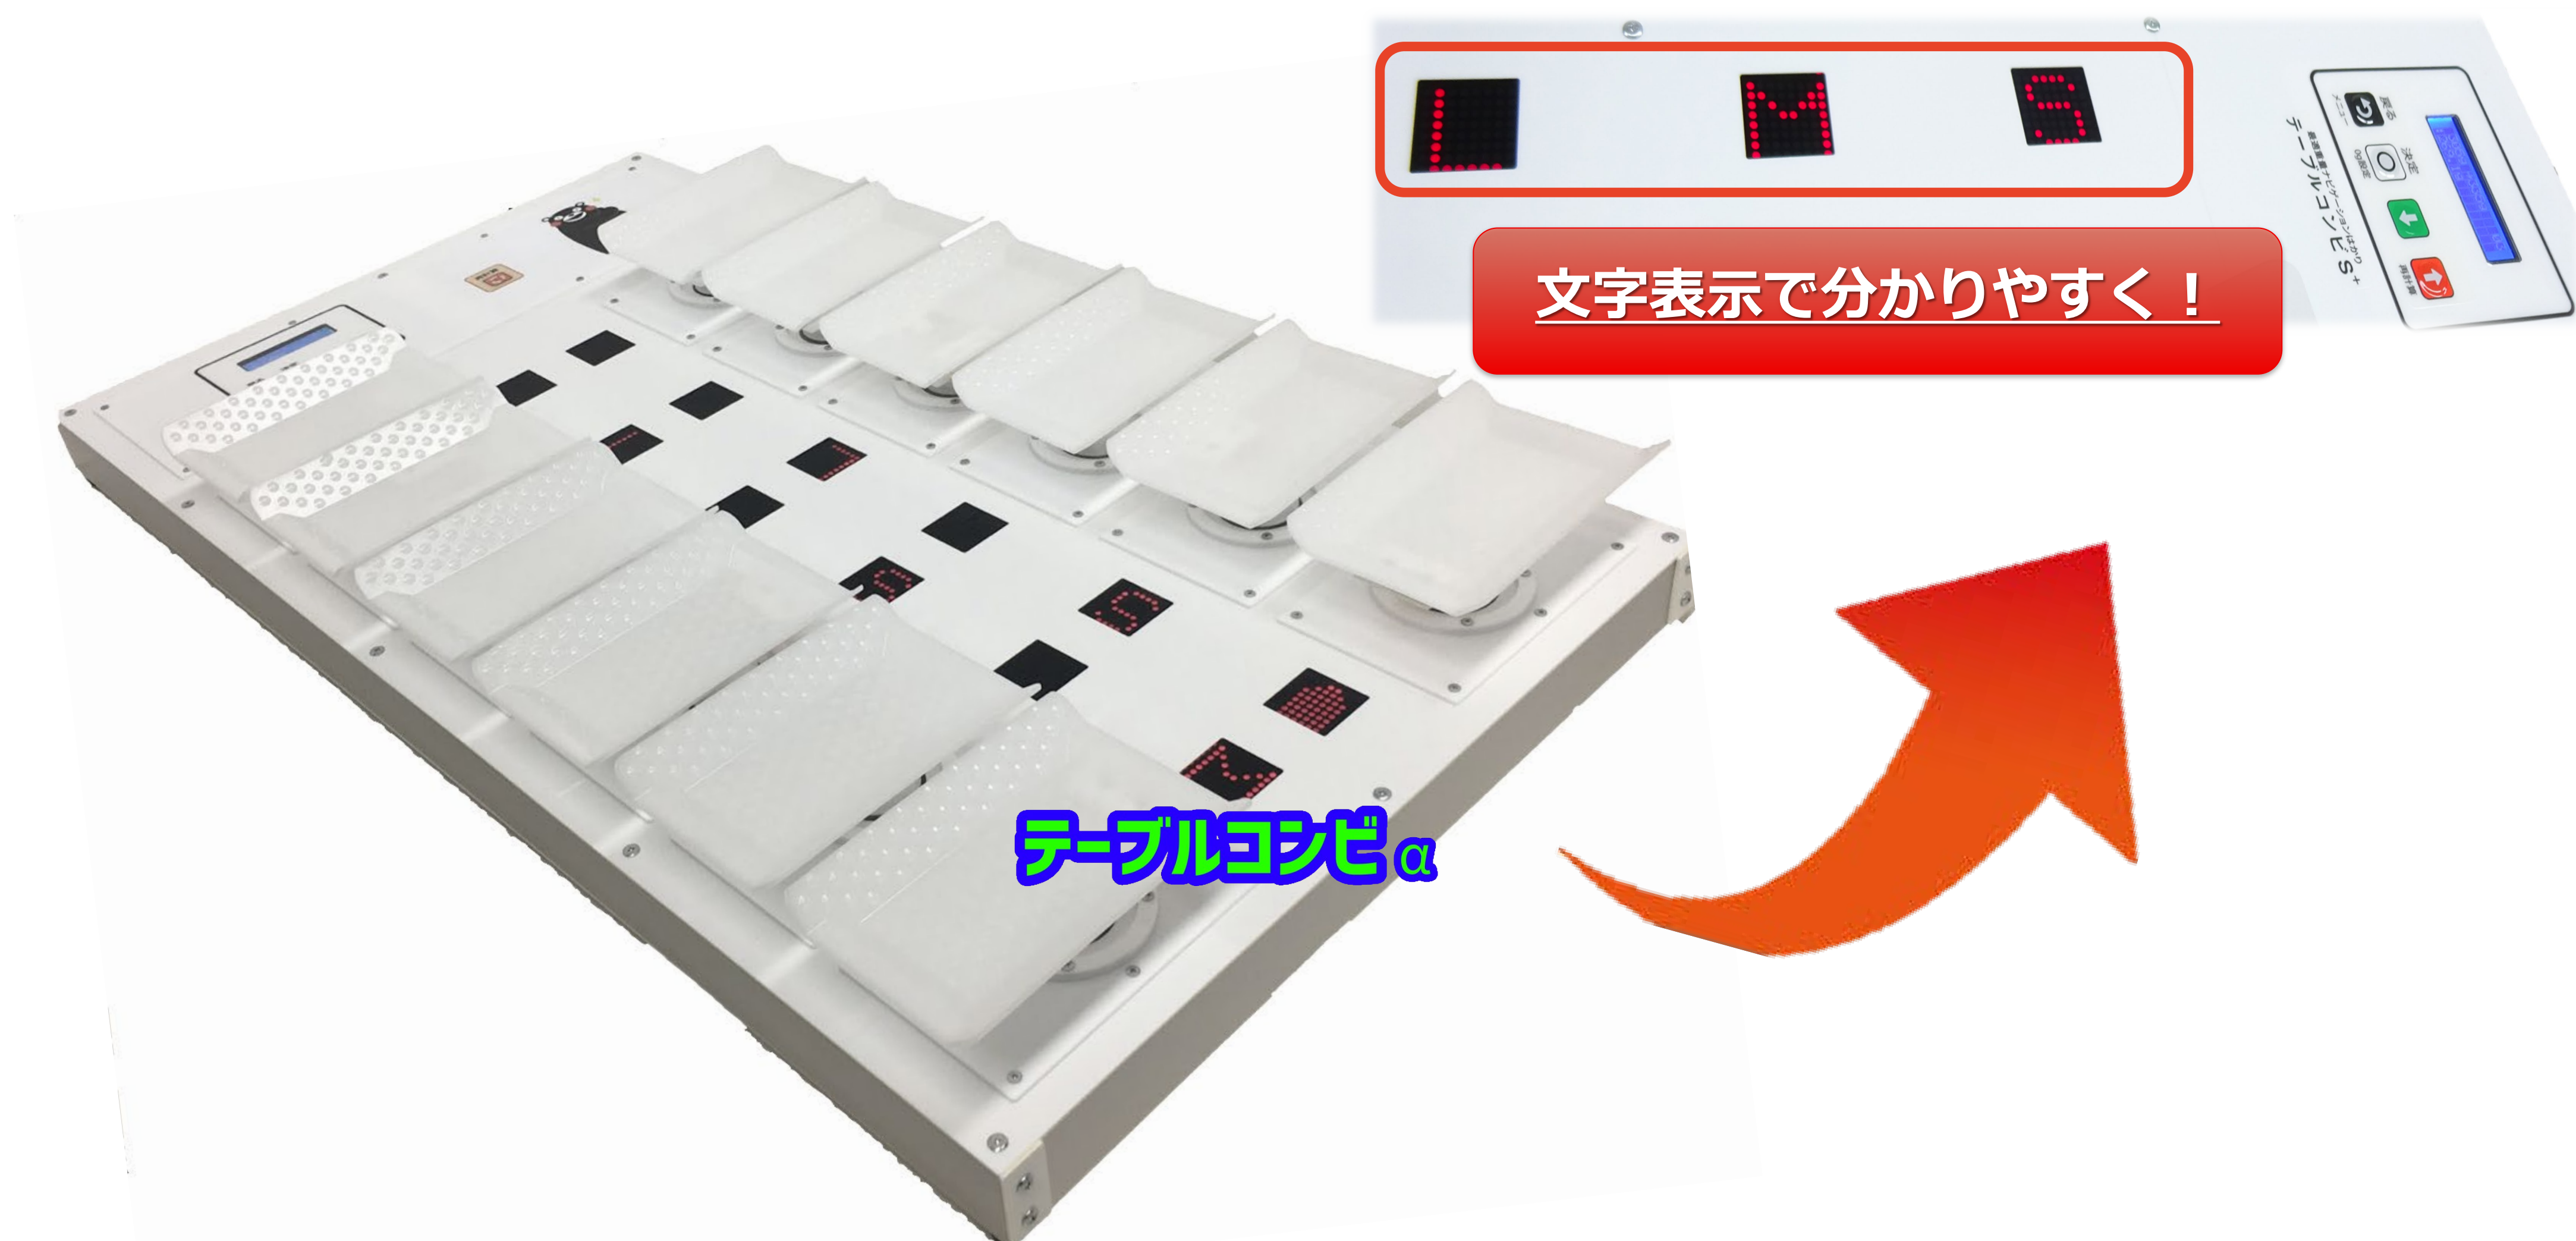

世界初！ハイブリット計量機

テーブルコンビエスアルファ

テーブルコンビα

パーフェクトな計量機で

「はかる作業」を完全支援!!

- ・ 小袋定量出荷には**組合せ計量**
- ・ 箱出荷には**重量ランク選別**
- ・ 集出荷施設には**データ出力**

(株)オーケープランニング
☎096-273-9715
info@tablecombi.com

詳しくは、
裏面をご覧ください！

ハイブリット計量機の使い方

1. 組合せ計量機としての使い方 (従来の使いかた)

計量目標値：400g以上

2個で403g
が成立!

2. 重量選別機として利用可能に!

LEDに文字表示機能を追加し、
ランク表示を可能にしました!

3. 形状選別機としての使い方

A品

B品

4. 選別と小分けの同時作業

計量目標値：① Lは2個で400g以上
② Mは3個で450g以上

Mの組合せ成立!
3個で455g

① 403g

② 455g

小分け作業にも、選別作業にも
世界初のマルチな働き!
省スペースで大活躍です。

小袋定量計量に最適!

複雑な計量が可能!

複雑な出荷規格もOK

おまけ

チェッカー機能

計量目標値：120g (単重10g)

過不足の目安を
見える化

2個多いよ!

2個取り出し!