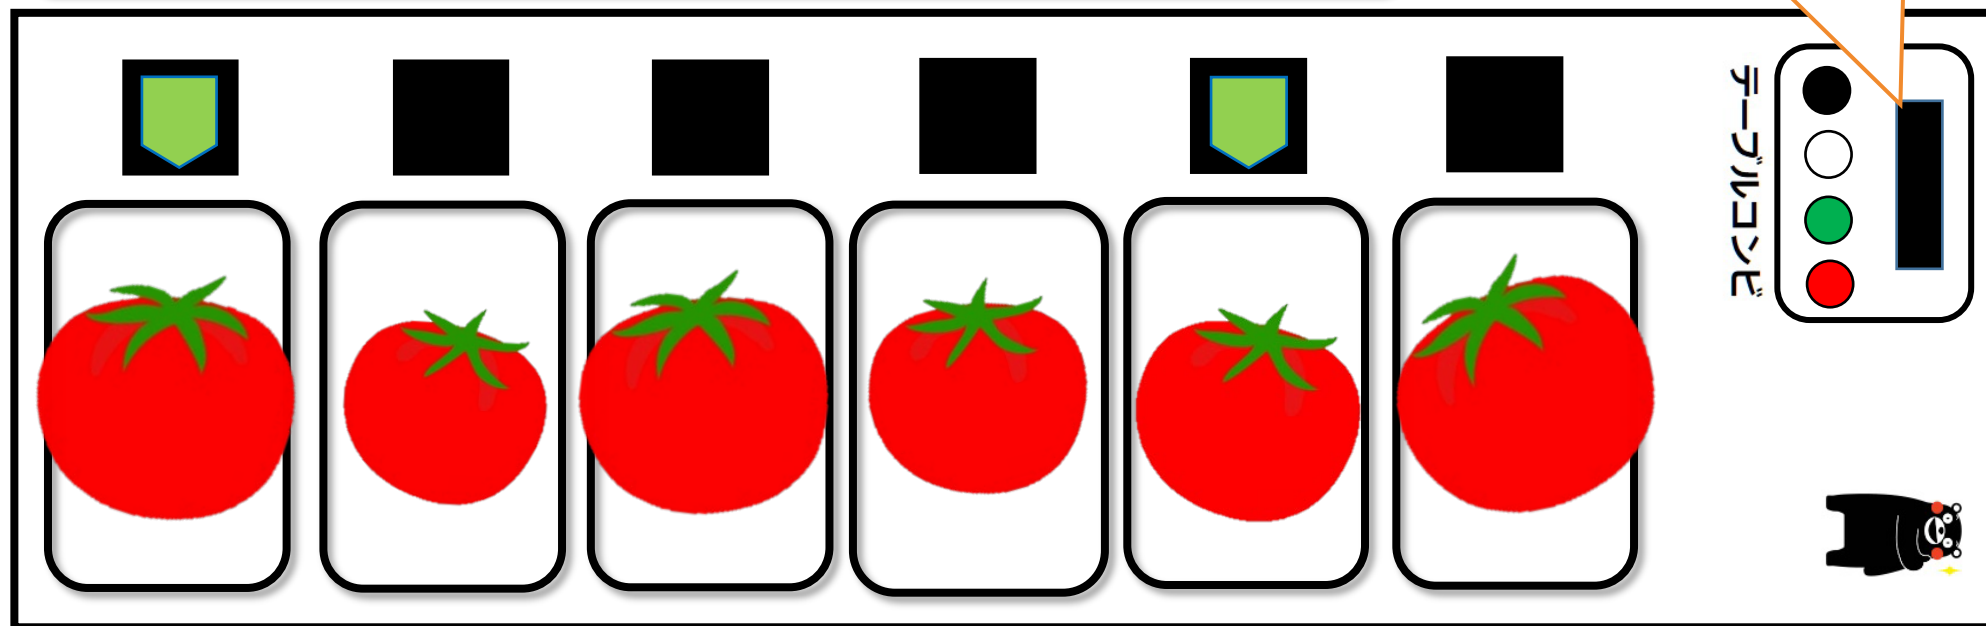

ハイブリット計量機の使い方

1. 組合せ計量機としての使い方 (従来の使いかた)

計量目標値：400g以上

2個で403g
が成立!

2. 重量選別機として利用可能に!

LEDに文字表示機能を追加し、
ランク表示を可能にしました!

3. 形状選別機としての使い方

A品