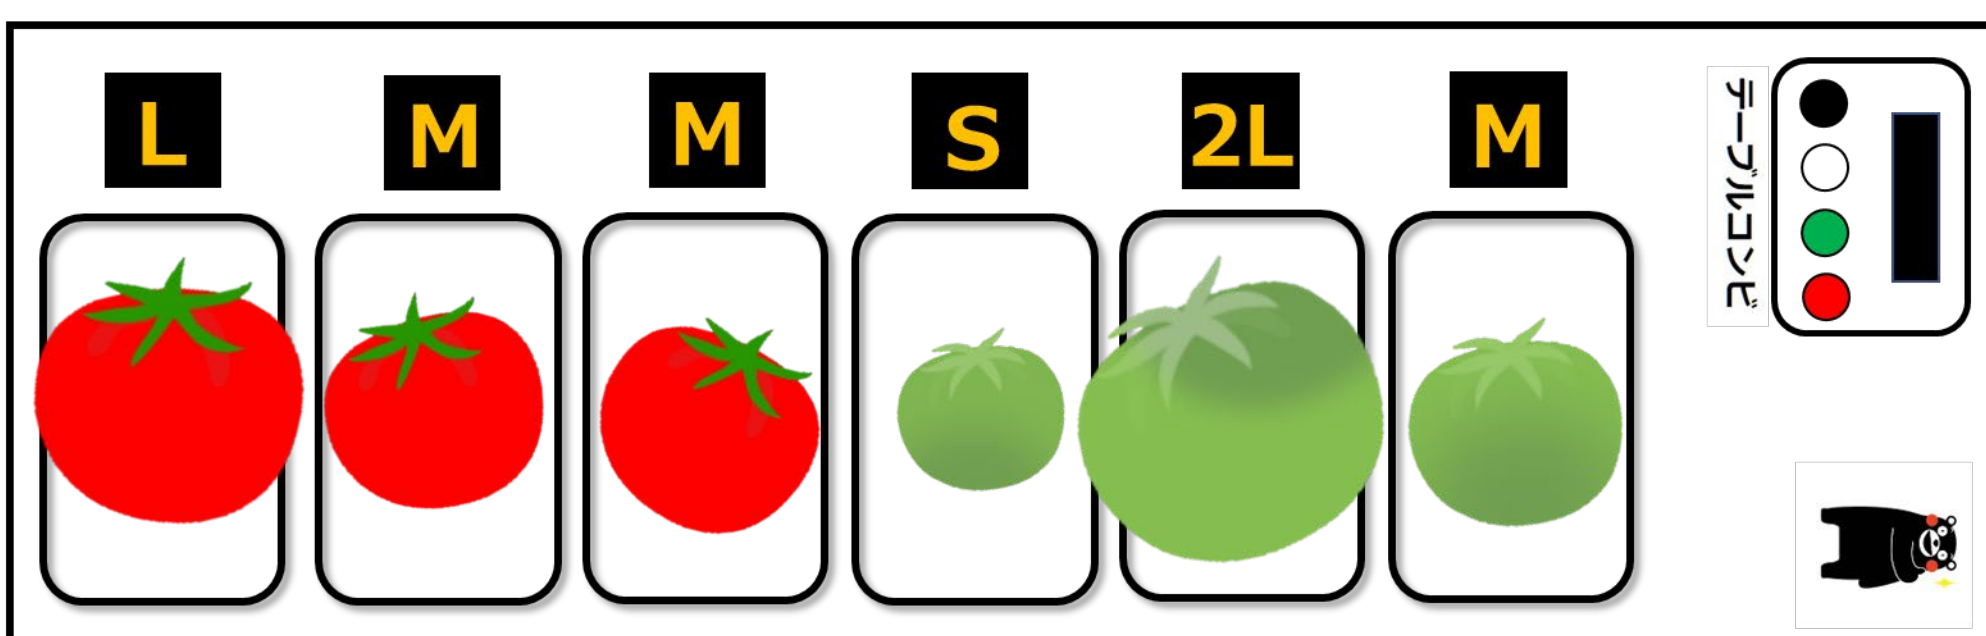

ハイブリット計量機の使い方

1. 組合せ計量機としての使い方 (従来の使いかた)

計量目標値：400g以上

2個で403g
が成立!

2. 重量選別機として利用可能に!

LEDに文字表示機能を追加し、
ランク表示を可能にしました!

3. 形状選別機としての使い方

A品

B品

4. 選別と小分けの同時作業

計量目標値：① Lは2個で400g以上
② Mは3個で450g以上

Mの組合せ成立!
3個で455g

① 403g

② 455g

小分け作業にも、選別作業にも
世界初のマルチな働き!
省スペースで大活躍です。

小袋定量計量に最適!