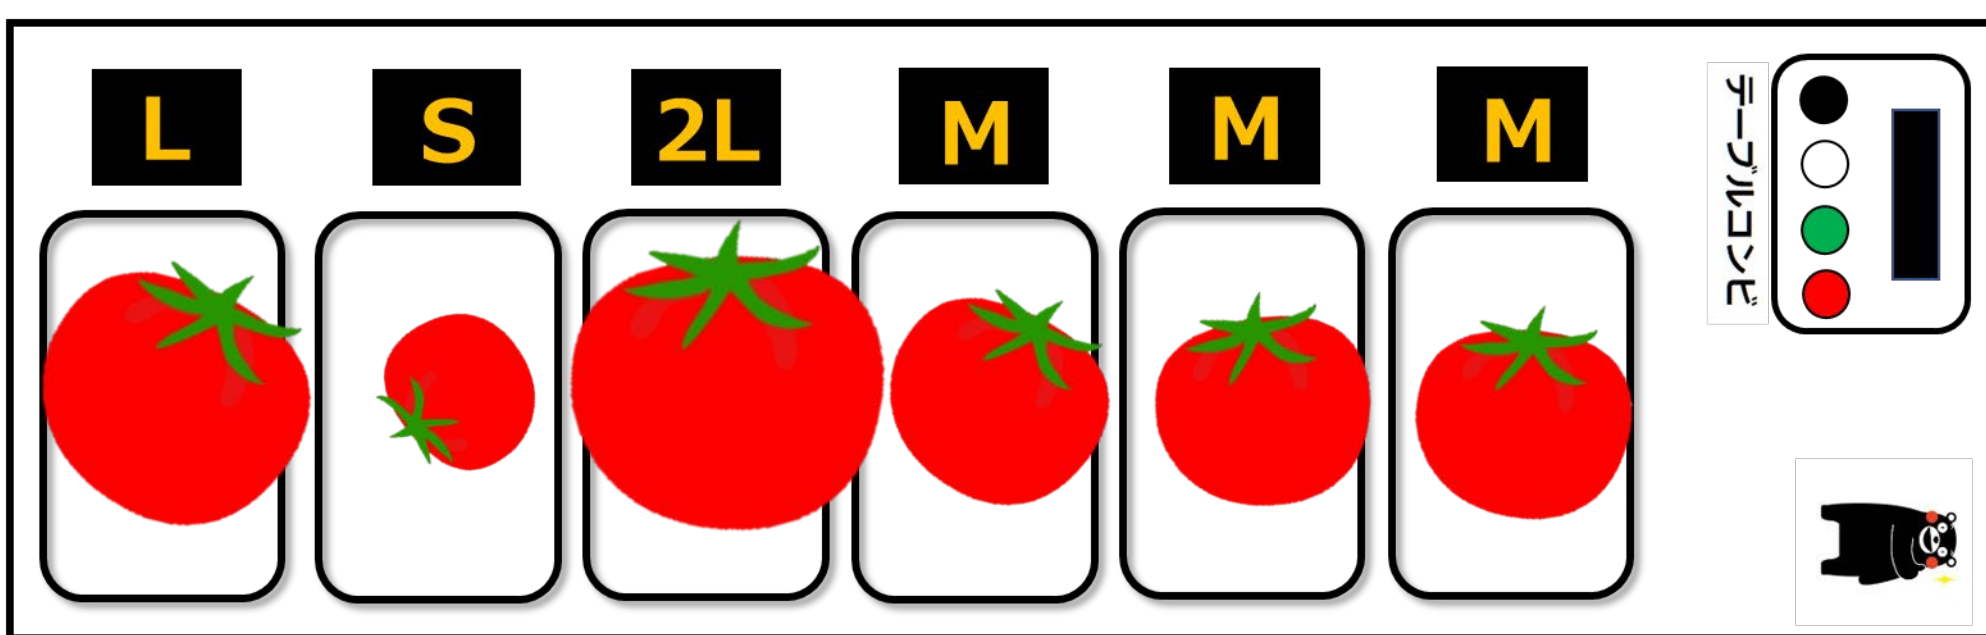

ハイブリット計量機の使い方

1. 組合せ計量機としての使い方 (従来の使いかた)

計量目標値：400g以上

2個で403g
が成立!

2. 重量選別機として利用可能に!

LEDに文字表示機能を追加し、
ランク表示を可能にしました!

3. 形状選別機としての使い方

A品

B品

4. 選別と小分けの同時作業

計量目標値：① Lは2個で400g以上
② Mは3個で450g以上

Mの組合せ成立!
3個で455g

① 403g

② 455g

小分け作業にも、選別作業にも
世界初のマルチな働き!
省スペースで大活躍です。

小袋定量計量に最適!