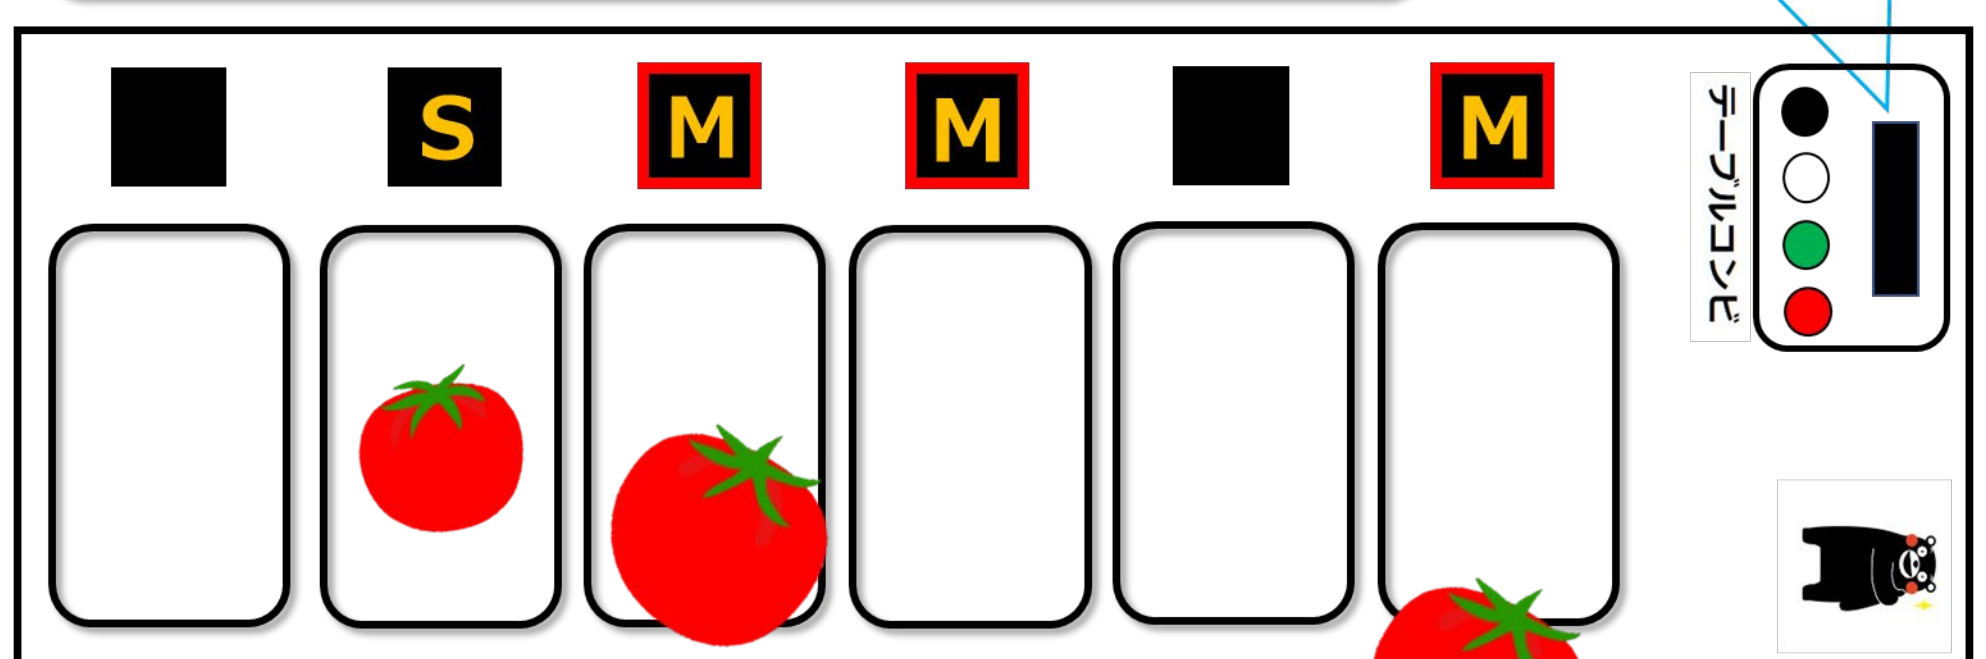

ハイブリット計量機の使い方

1. 組合せ計量機としての使い方 (従来の使いかた)

計量目標値：400g以上

2個で403g
が成立!

2. 重量選別機として利用可能に!

LEDに文字表示機能を追加し、
ランク表示を可能にしました!

3. 形状選別機としての使い方

A品

B品

4. 選別と小分けの同時作業

計量目標値：① Lは2個で400g以上
② Mは3個で450g以上

Mの組合せ成立!
3個で455g

① 403g

② 455g

小分け作業にも、選別作業にも
世界初のマルチな働き!
省スペースで大活躍です。

小袋定量計量に最適!